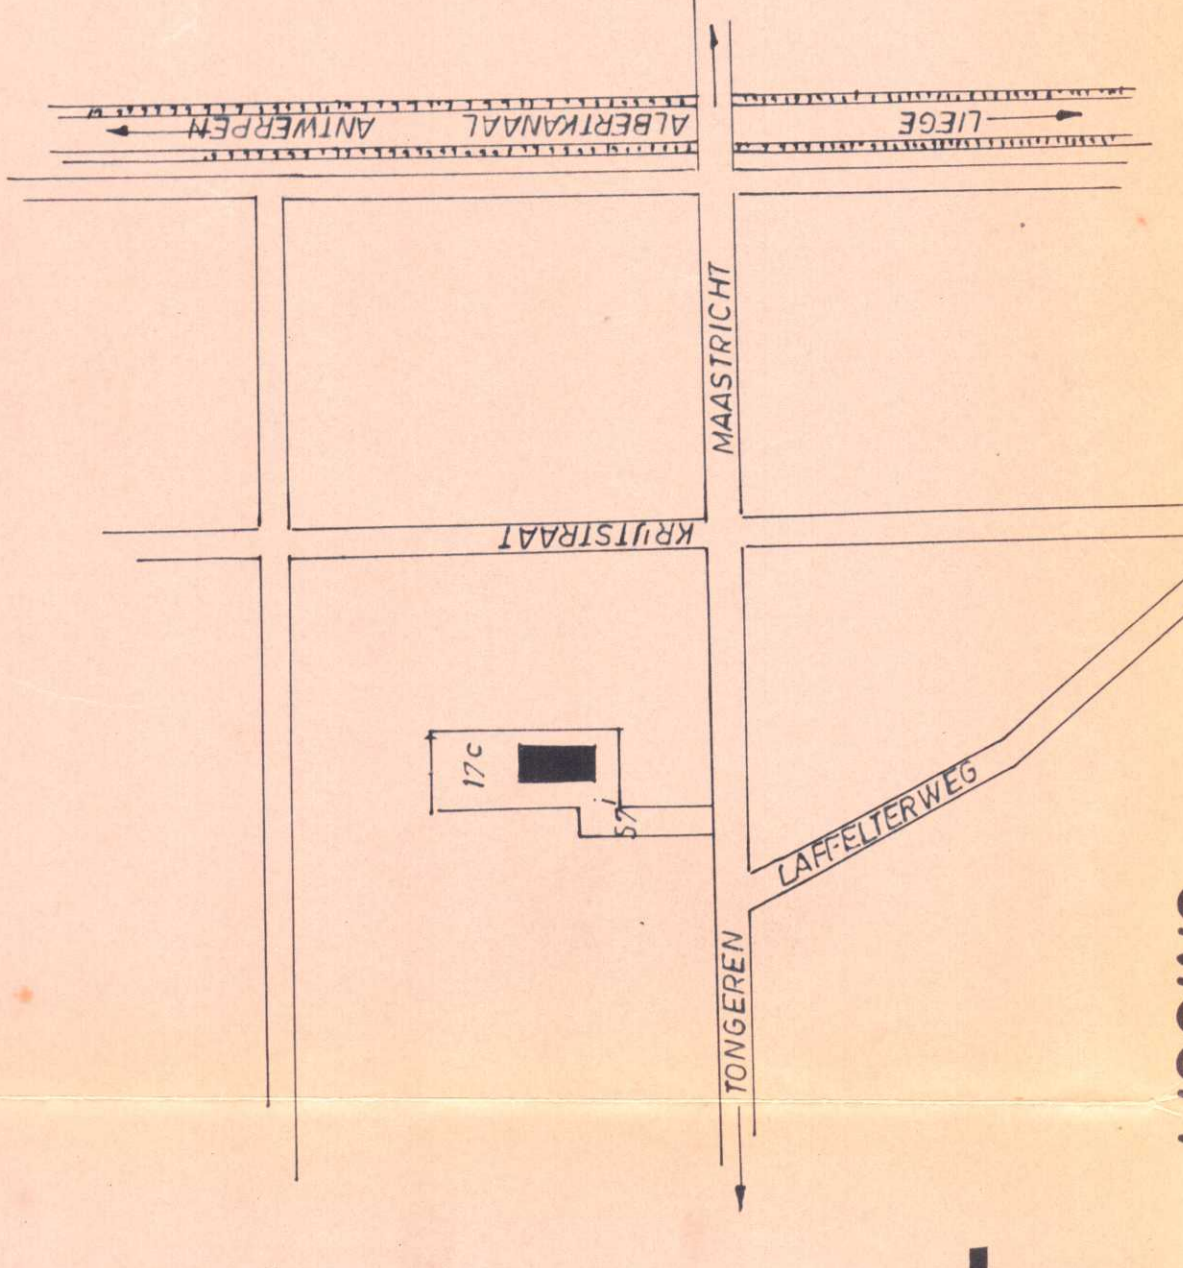

GEVERFD HOUT

ZWARTE ETERNIT PLATEN

GORDINGEN 8 X 23

ETERNIT PLATEN

STAMPBETON

DOORSNEDE A-B

ZUID - OOST GEVEL

ZWARTE ETERNITPLATEN

VELDBRIKKE

BALK EN DORPEL IN BETON

VELDBRIKKE

ZUID - OOST GEVEL

WINDPLANK

AFVOERBUIS

LIGGING